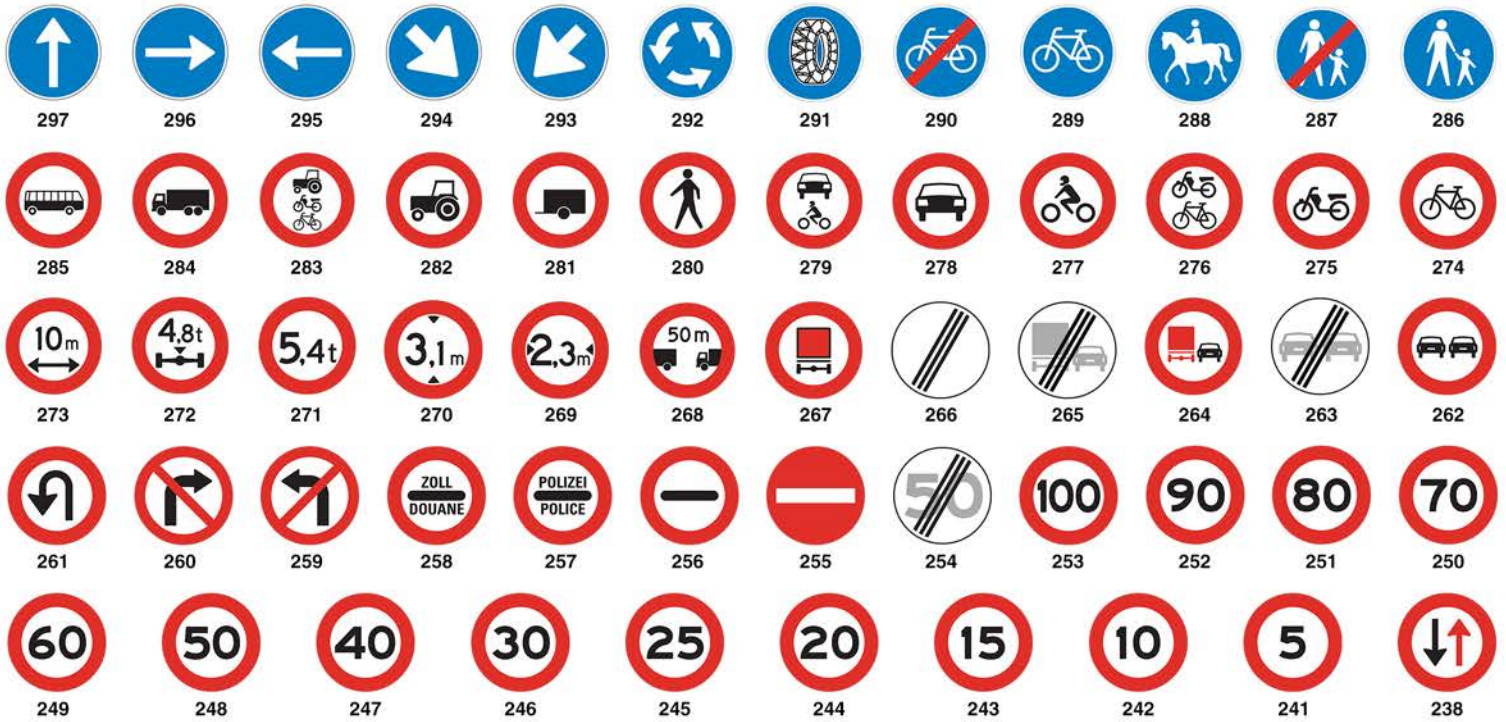

INCLUDED TEXTURES